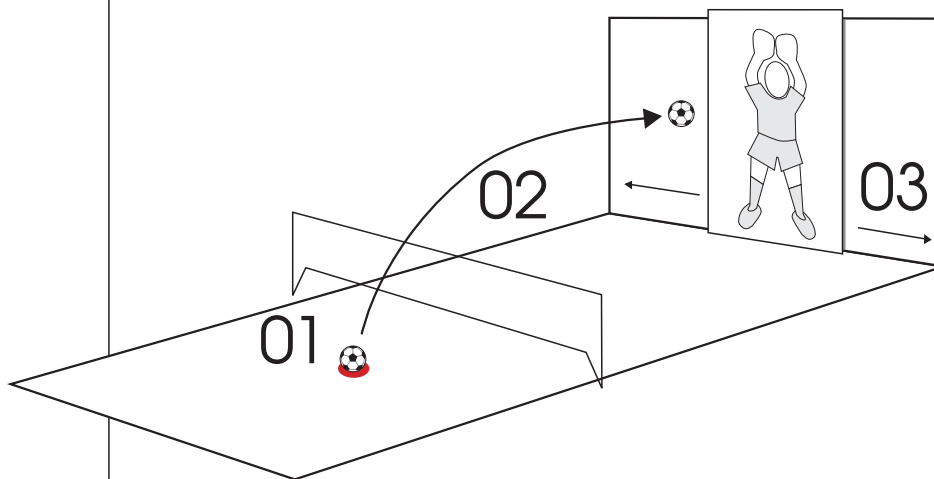

ゲーム方法

いずれか投入

現金

コイン

CARD

プリペイド
カード

GAME
START

GAME
OVER

PKトライ
ゴール結果
ゴール数 5球

スコアカード
プリント