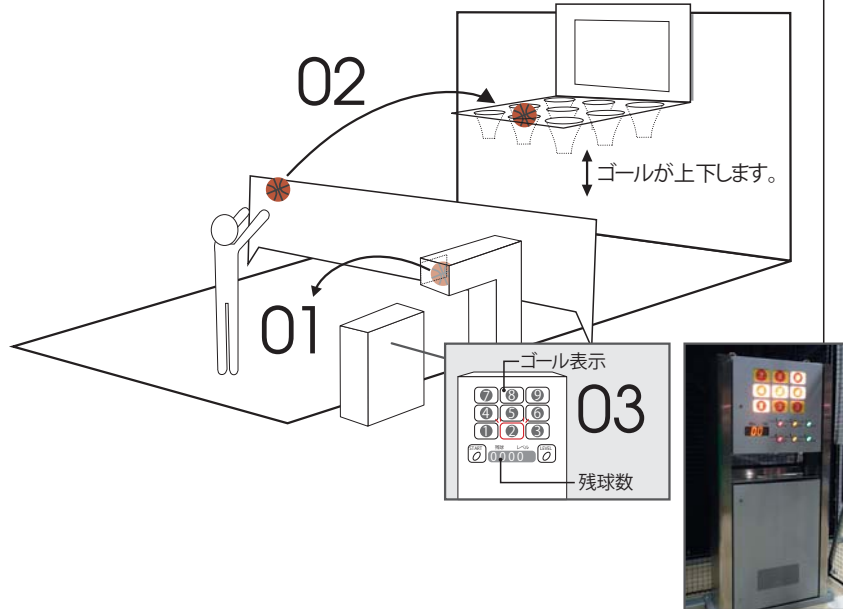

スロ-イングボーイ

ゲーム方法

いずれか投入

プリペイド
カード

01 12秒間隔でボールが自動的にトスされます。
※合計12球のボールがトスされます。

02 ゴールをねらってスローイングします。

03 残球数とボールの入ったゴールは表示覧に表示されます。

GAME
START

GAME
OVER

スロ-イングボーイ
投球結果

1	×	×
×	5	6
×	8	9

ゴール数 5
ピンゴ!

スコアカード
プリント

いずれか選択

- レベル1/子供向き
- レベル2/女性向き
- レベル3/初級
- レベル4/中級
- レベル5/上級
- レベル6/プロ級

屋外・屋内対応

外装・内装イメージは
オーダー可能です。

お店のイメージに合わせて
オリジナルデザインで
制作することが可能です。

仕様

■ 1ゲーム球数		12球
■ 寸法	屋外	W 3,000 × D 7,300 × H 5,060 (mm)
	屋内	W 3,000 × D 6,900 × H 4,100 (mm)
■ 電源電圧		AC100V 50/60Hz
■ 消費電力		1,200W

●開発・製造元

株式会社 シーディーアイ

〒491-0922 愛知県一宮市大和町妙興寺字丹波12番
TEL:0586-27-0125 / FAX:0586-27-0147

【東京営業所】

〒153-0064 東京都目黒区下目黒2-18-3
花谷ビル4階
TEL:03-6420-3579 / FAX:03-6420-0589

〈販売代理店〉

※一部商品の仕様変更及びデザインの変更がある場合がございます。予めご了承ください。