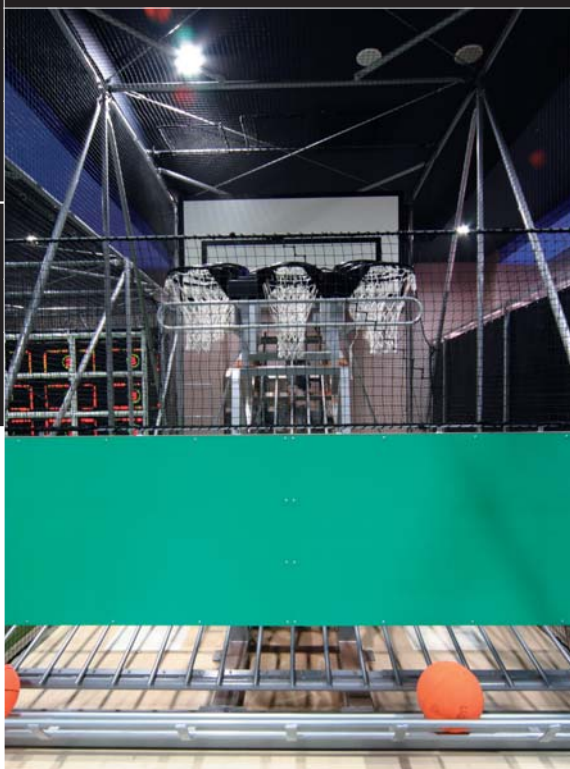

## THROWING BOY

女性から子供まで誰でも楽しめる  
本格的フリースローゲーム。

6つのゲームモードで  
初心者から上級者まで対応。